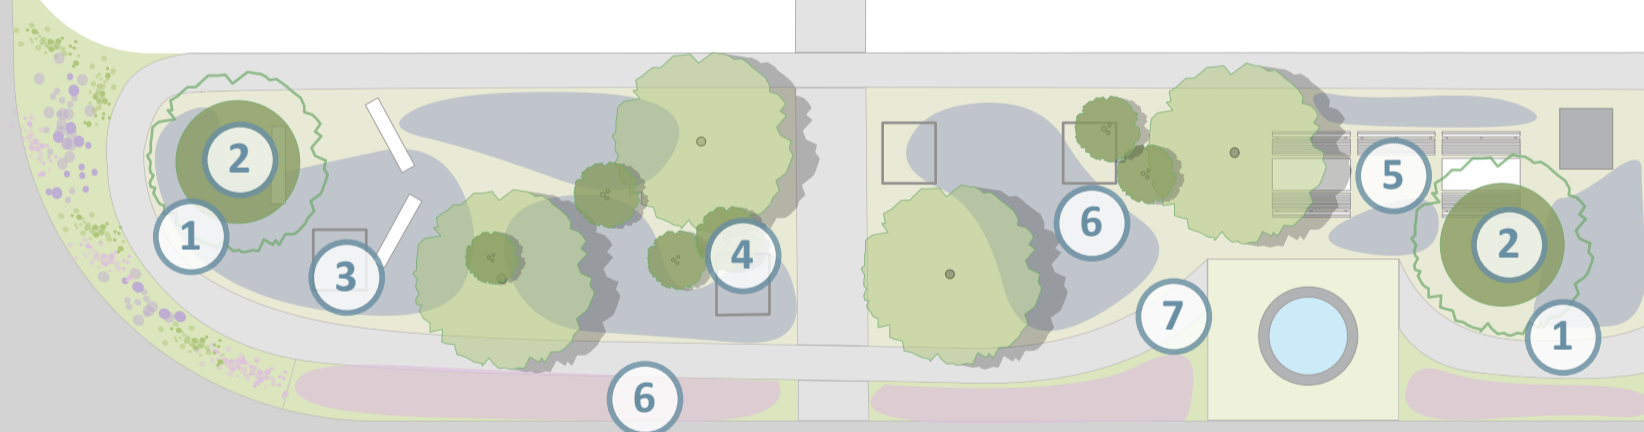

Danke!

Umgestaltung Quartierplatz Mischeli ist abgeschlossen

AnwohnerInnen/ NutzerInnen

Werkhof

Kooperation
Quartierplatz
Mischeli intern

Freiräume
Gemeinde Reinach

EigentümerInnen

Bryum (Planer)

gemeinsam gestaltet!

Seit Dezember 2018 sind Ideen der Anwohnerinnen und Anwohner in die Umgestaltung des Quartierplatzes Mischeli intern mit eingeflossen. Die Gemeinde hat nun in Zusammenarbeit mit der lokalen Begleitgruppe und unter Beratung der Landschaftsarchitekten einige Massnahmen definiert, um den Platz für seine Nutzerinnen und Nutzer attraktiver zu gestalten.

Ein naturnaher Platz mit mehr Sonnenlicht, Obstgehölzen und ausreichend Sitzgelegenheiten für gemeinsame Treffen standen im Vordergrund.

An dieser Stelle ein grosser Dank an die Anwohnerinnen und Anwohner für die Teilnahme an den Treffen und die Übernahme der Patenschaften!

Folgende Massnahmen wurden nun im Frühling 2020 umgesetzt.

Massnahmen

- ① Zwei Platanen gerodet
- ② Zwei Obstbäume als Ersatz gepflanzt
- ③ Vier Pflanztröge entfernt / Ein Pflanztrog belassen
- ④ Einheimische Sträucher als Ersatz gepflanzt
- ⑤ Bänke und Tische für 15 Personen installiert
- ⑥ Schotterrasen und Grünstreifen angesät
- ⑦ Bestehende Wege in Stand gesetzt