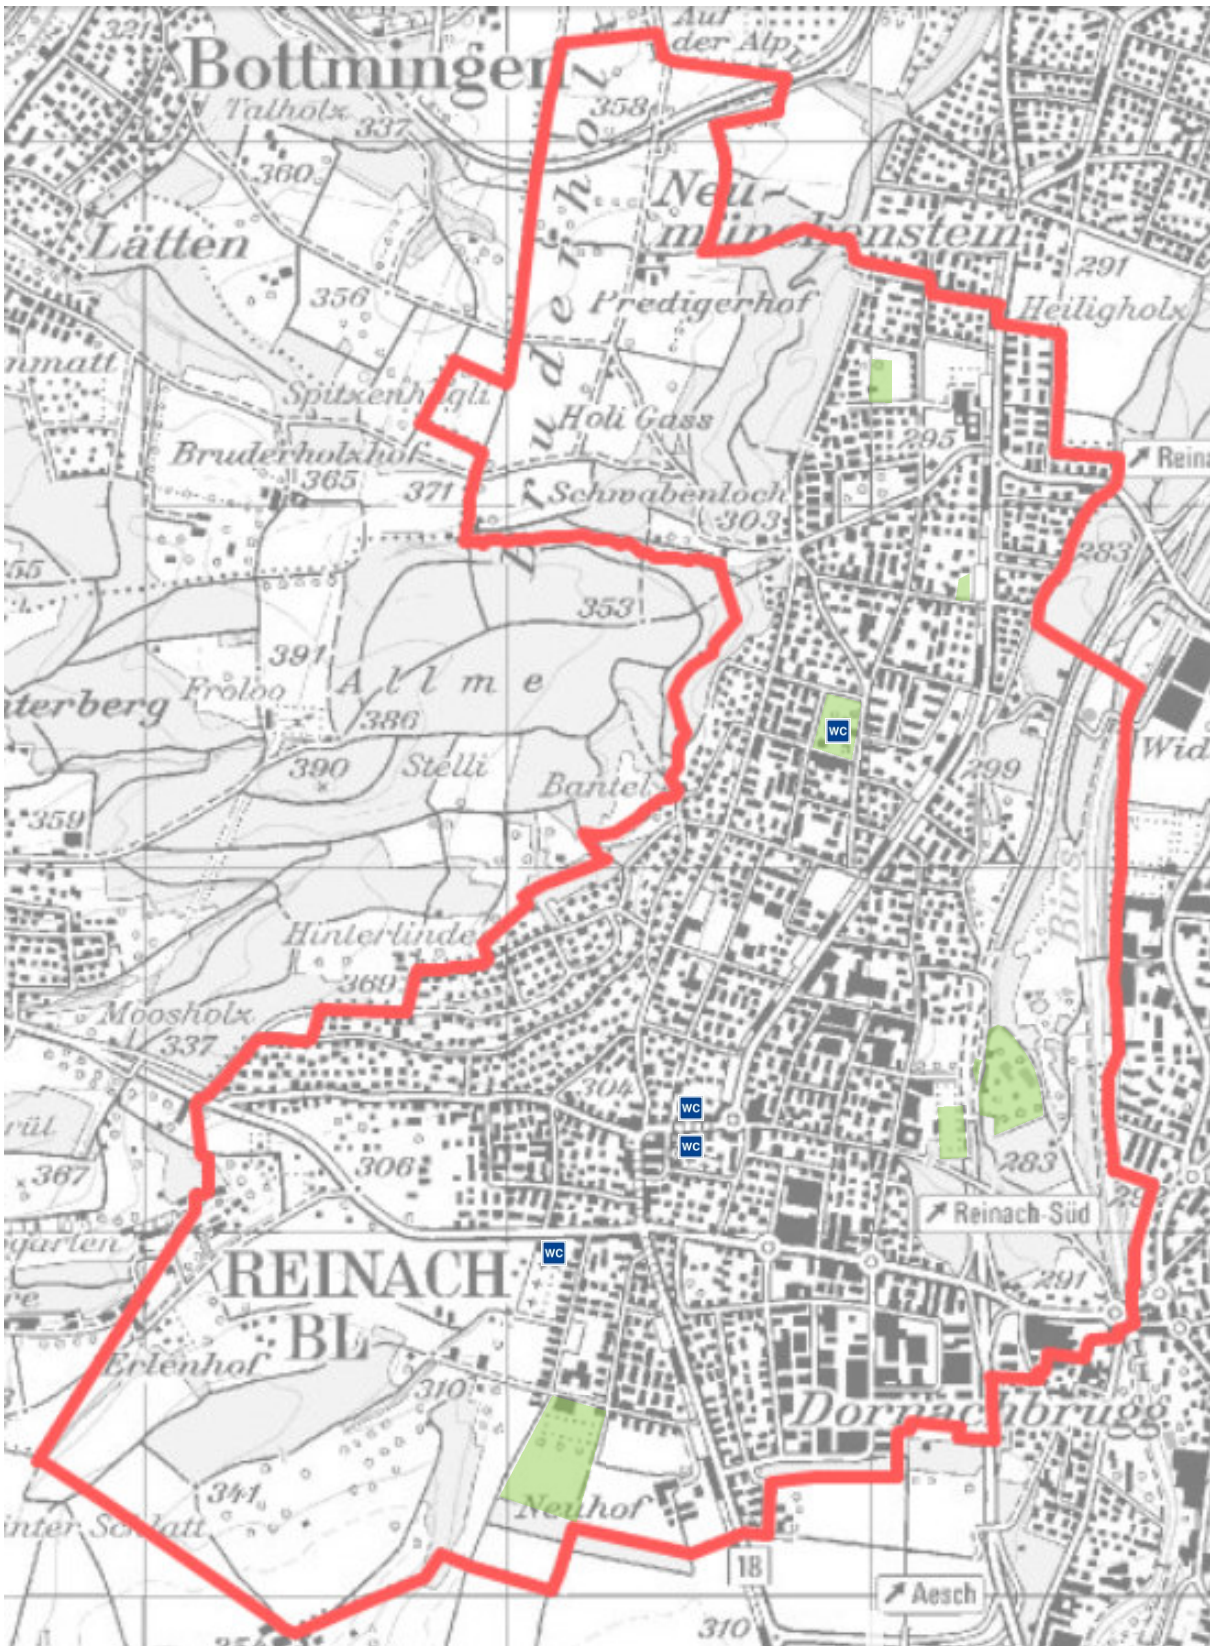

Übersicht öffentliche WC-Anlagen in Reinach

Legende:

- WC **Bestehende öffentliche WC:** GZR, Vorderhaus GZR, Friedhof Dorf, Friedhof Fichten, Spielplatz Mischeli
- Freizeitanlagen mit erhöhtem Publikumsverkehr:** Gartenbad, Sportzonen Fichten und Einschlag, Spielplätze Surbaum, Mischeli, Rainenweg, Landhof und Dornacherweg