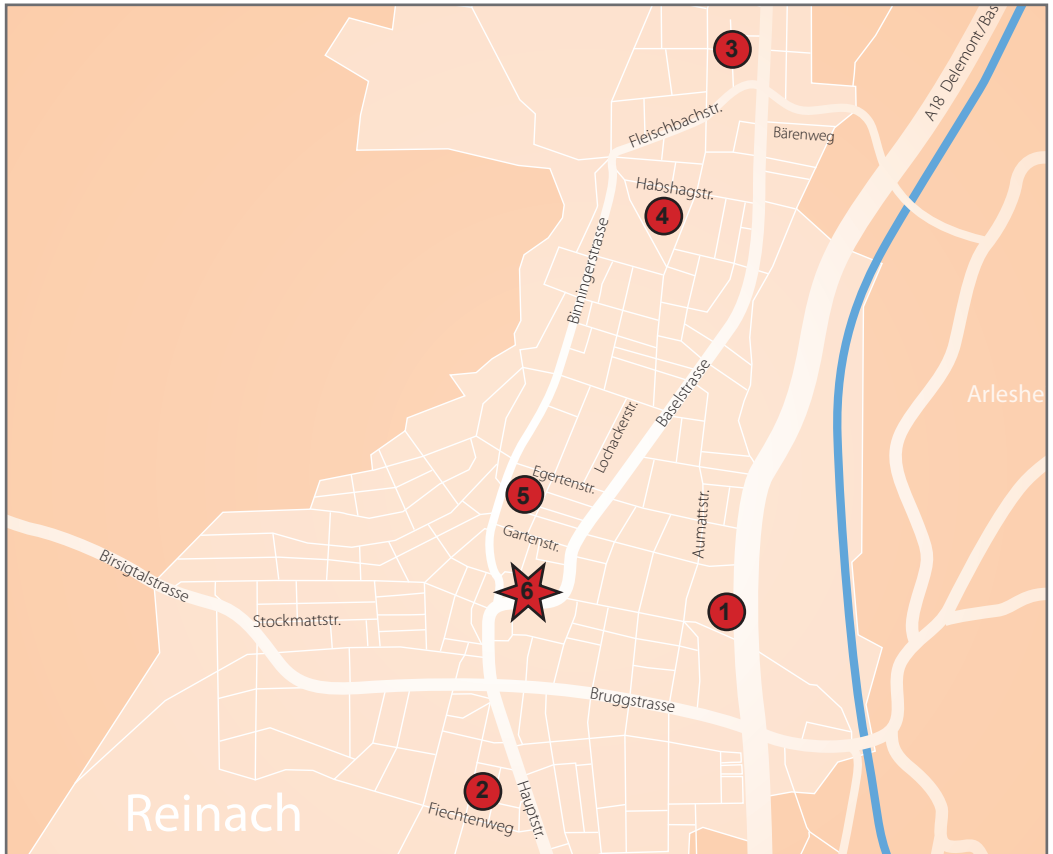

# Standorte SEB Reinach

**1 SEB Aumatten** (24 Plätze)

Austrasse 31

Tel. 078 914 19 09

**2 SEB Fiechten** (32 Plätze)

Fiechtenweg 72

Tel. 079 653 74 55

**3 SEB Reinacherhof** (31 Plätze)

Fleischbachstrasse 4

Tel. 078 914 17 18

**4 SEB Surbaum** (100/50 Plätze)

Stockackerstrasse 5

Tel. 079 533 45 06

**5 SEB Weiermatten** (48 Plätze)

Egertenstrasse 23a

Tel. 077 423 26 08