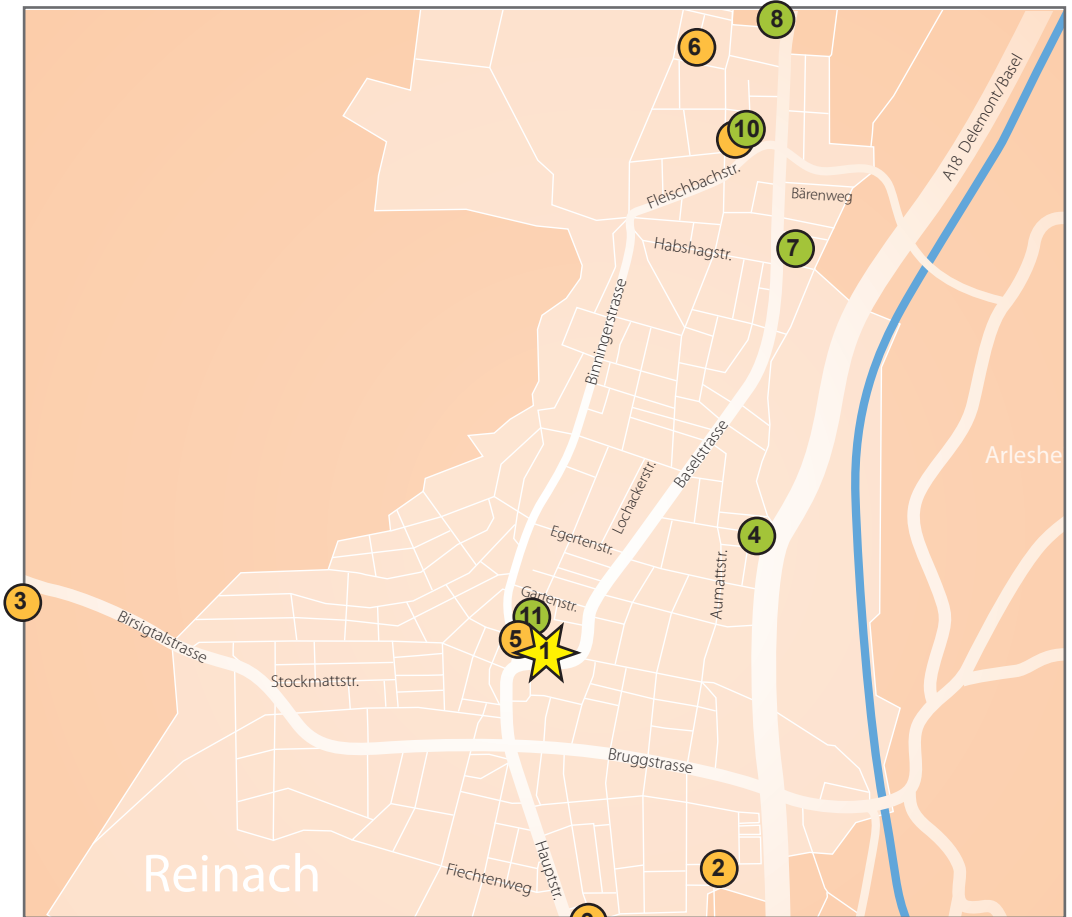

Standorte Spielgruppen und Kitas

● mit Sprachförderung ● ohne Sprachförderung

Gemeinde Reinach, August 2024

- | | |
|--|---|
| 1 Gemeindehaus und Leimgruberhaus | 8 Kinderhaus Eulennest Baselstrasse 153 |
| 2 Spielgruppe Seepferdli, Nenzlingerweg 2 | 9 Spielgruppe Schnäggehüli, Neuhofstrasse 2 |
| 3 Waldspielgruppe Wichteli, im Wald | 10 Spielgruppe Ängeli, Stockackerstrasse 36 A |
| 4 FEB Reinach, Wiedenweg 7 | 10 Tagesheim Nani, Stockackerstrasse 36 A |
| 5 Spielgruppe Känguru/FAZ OASE, Schulgasse 1 | 11 Tagesheim Kakadu, Schulgasse 11 |
| 6 Spielgruppe Dschungelhuus, Predigerweg 1 | |
| 7 Kinderkrippe Simba, Loogweg 8A | |