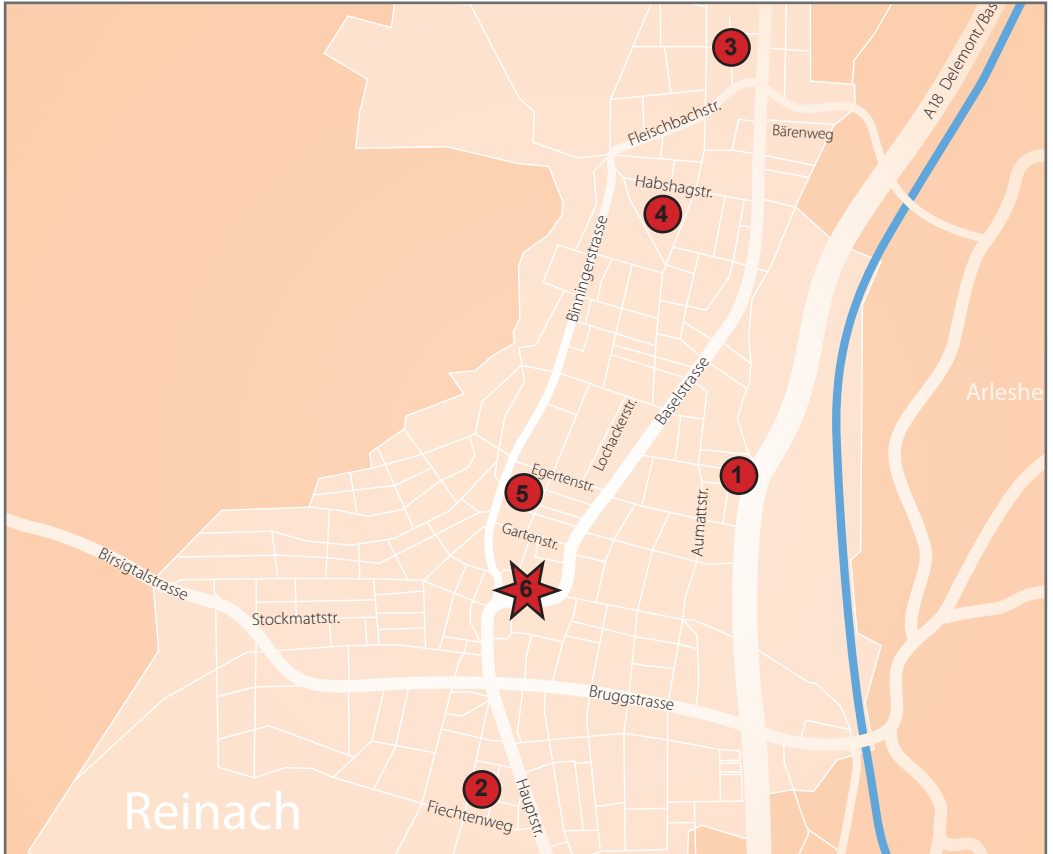

Standorte SEB Reinach

1 SEB Aumatten (20 Plätze)

Wiedenweg 7
Tel. 078 914 19 09

2 SEB Fiechten (20 Plätze)

Fiechtenweg 72
Tel. 079 653 74 55

3 SEB Reinacherhof (30 Plätze)

Fleischbachstrasse 4
Tel. 078 914 17 18

4 SEB Surbaum (60/30 Plätze)

Stockackerstrasse 5
Tel. 079 533 45 06

5 SEB Weiermatten (40 Plätze)

Egertenstrasse 23a
Tel. 077 423 26 08

6 SEB Administration und Leitung

Hauptstrasse 12
Leitung Administration: 061 511 63 98
Pädagogische Leitung: 061 511 63 66