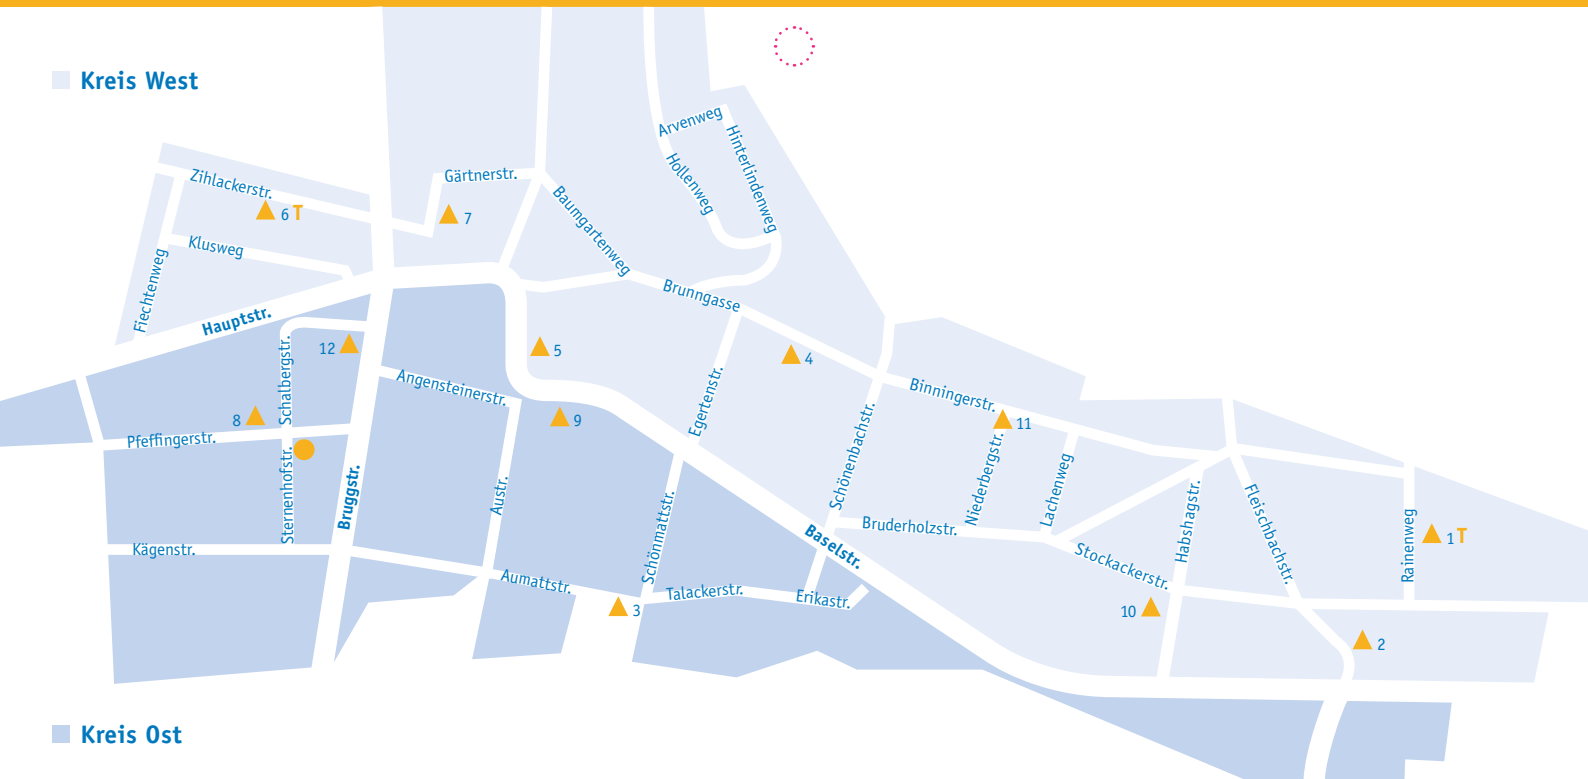

Kreis West

Kreis Ost

● Recycling-Park Jost AG

T Textilcontainer

▲ Recycling-Stellen:

T 1 Rainenweg

2 Fleischbachstrasse (Schulhaus ISB)

3 Aumattstrasse

4 Brunngasse (Parkplatz Schulhaus Weiermatt)

5 Parkplatz Wielandstrasse (Gemeindezentrum)

T 6 Zihlackerstrasse (Schulhaus Fichten)

7 Ettingerstrasse

8 Neueneichweg

9 Coop Dorf, Baselstrasse

10 Coop Surbaum

11 Mischeli (Niederbergstrasse)