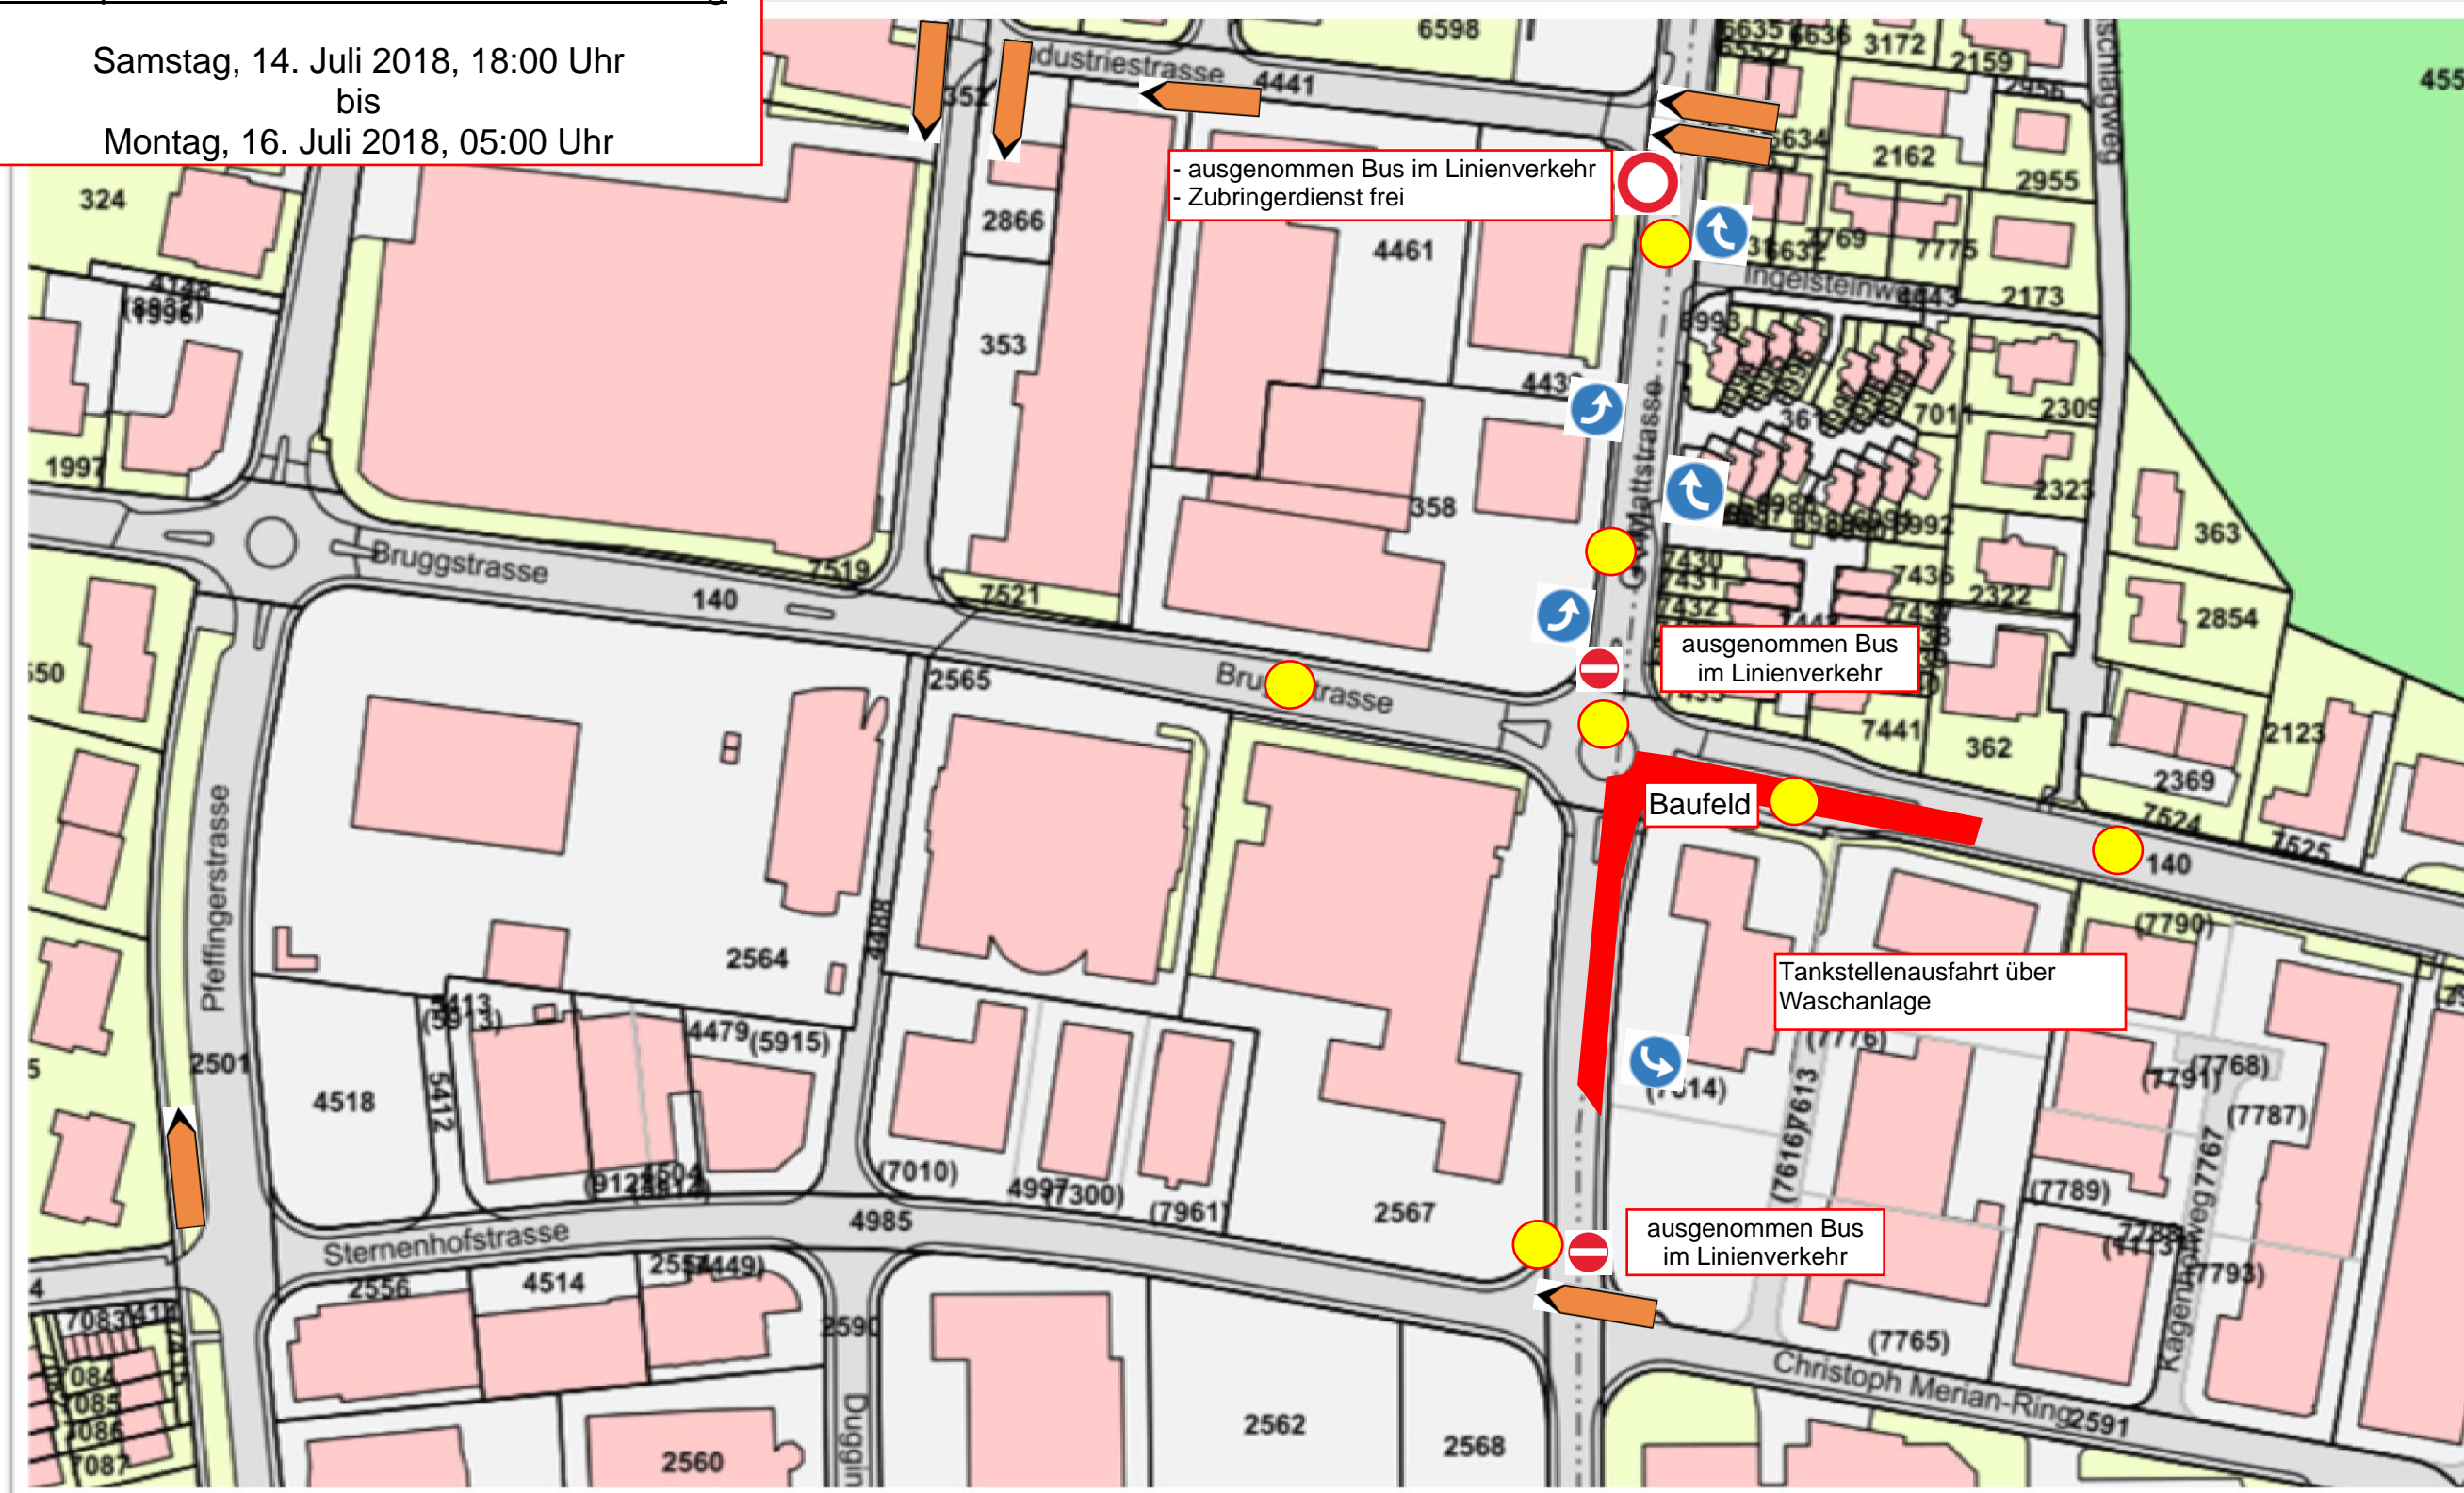

Verkehrsphase für Wochenendeinbau Deckbelag

Samstag, 14. Juli 2018, 18:00 Uhr  
bis  
Montag, 16. Juli 2018, 05:00 Uhr

● Verkehrswache mit Funk