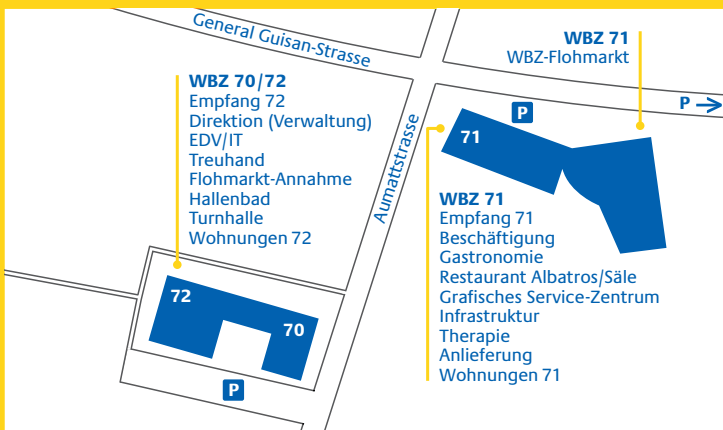

Kunstaussstellung

20. Januar – 24. März 2017

Das WBZ zeigt Bilder von

Carina Tschan

Vernissage

Freitag, 20. Januar 2017

14 – 15.30 Uhr

WBZ 71, Lichthof

WBZ, Aumattstrasse 71, Reinach

WBZ-Situationsplan

Mit öffentlichen Verkehrsmitteln

Tramlinie 11 ab Basel Richtung Aesch bis zur Station «Landererstrasse» in Reinach. Kurzer Fussweg zum WBZ. Ab Dornach SBB mit Buslinie 64 Richtung Therwil bis zur Haltestelle Aumatt.

Mit dem Auto

Ab Autobahn A18 ab Basel Richtung Delémont, Ausfahrt Reinach Süd benutzen und in die erste Strasse rechts «Aumattstrasse» einbiegen.

Parkplätze

Die «reservierten» Parkplätze sind nachts von 18 bis 6 Uhr und samstags/sonntags den ganzen Tag zum Parkieren freigegeben.